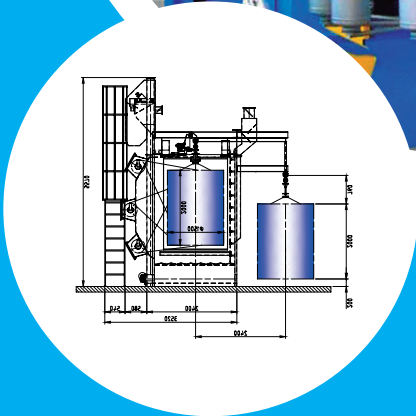

MANUTENÇÃO

Peças para Granalhadoras
Serviço de Assistência Técnica

Entre muitas outras marcas...

BLASQEM, Lda | Zona Industrial da Maia - Setor IV - Rua Albino José Domingues, 74-2AY
4470-034 Maia | T 229 444 050 | F 229 444 055 | E info@blasqem.pt | www.blasqem.pt